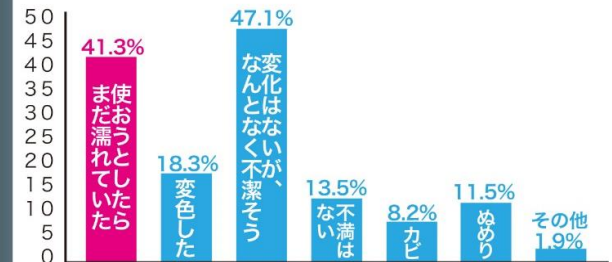

(%) 水キレの悪さに不満がある人は約4割おり、衛生面に不満を持ったことがある人は約9割いることがわかった。

特殊加工とは!

汚れスッキリ しかも長持ち

ソフトに洗える面