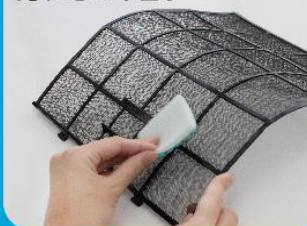

CA308 トング型クリーナー

マイクロ  
ファイバー

ホコリを  
拭い取る

挟んで一度で  
両面キレイ!

CA309 フィルタークリーナー

トレビカ  
×  
ナイロン  
ブラシ

マイクロ  
ファイバー

フィルターに詰まった  
汚れをカキ出す

エアコンの  
吹き出し口に

CA303 排水口ブラシ

目の細かい  
ブラシ  
が汚れを  
カキとる

CA304 スミッコブラシ

球状の  
特殊粒子  
不織布  
キズを  
つけにくい

清掃

aisen 株式会社アイセン