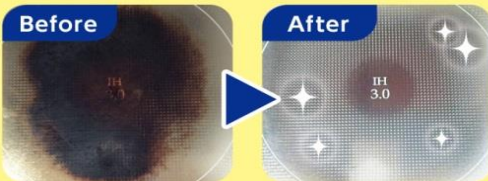

こんなのを  
**探してた!**

従来のスポンジでは落とすきれない…  
**お悩み解決! 専用クリーナー**

**IHガラストップ専用  
コゲとりクリーナー**

水だけで、IHガラストップの  
ガンコな汚れをスッキリ落とします。

**独自  
製法**

汚れをかきとる  
ループ形状

**まな板専用クリーナー**

2種のブラシの使い分けで、  
まな板がよりきれいに洗えます。

**独自  
素材**

極細ブラシがミゾや  
キズの奥まで入り込む!

ハードブラシ  
ガンコな汚れに!

製品仕様

商品コード	品番 商品名	材質	サイズ(約)高×幅×奥行(厚み) mm [質量]	入数	希望小売価格	JANコード	ITFコード
15001	KKS01 IHクリーナー	ニッケル+銅	商品: 52×52×12 [10g] パッケージ: 150×75×15 [18g] ボール: 155×80×85 [185g] ケース: 170×330×525 [8.5kg]	10×24 (240)		4 901105 150019	14901105150016
15002	KKS02 まな板クリーナー	ポリエステル ポリエチレン	商品: 100×50×15 [8g] パッケージ: 150×100×28 [18g] ボール: 155×105×140 [190g] ケース: 230×680×470 [5.6kg]	10×24 (240)		4 901105 150026	14901105150023