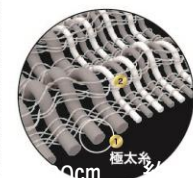

BTA01
バブリッチ
超やわらかめ

業界初!

横糸を3本
まとめて入れる
独自製法!

キメ細やか + 豊かな泡立ち

- 3本の横糸が
たっぷりの泡を生み出す
- 糸束の太さ違いで出る
独特の凹凸感
- ボリューム感のある波形状!

やわらかめ

BTA02
バブリッチ
やわらかめ

ふつう

BTA03
バブリッチ
ふつうP

ふつう

BTA04
バブリッチ
ふつうB

かため

BTA05
バブリッチ
かため

業界最大の
最大級!

太さ4倍の
極太ナイロン糸が
ポイント!

豊かな泡立ち + 爽快刺激

- 太さの違う
2種類の糸で
たっぷりボリューム泡
- ランダムな凹凸で
刺激を極める!!

超かため

BTA06
バブリッチ
超かため

製品仕様

商品コード	商品名	材質	サイズ(約)高さ×幅×奥行(厚み) mm [質量]	入数	希望小売価格	JANコード	ITFコード
24101	バブリッチ 超やわらかめ BTA01	ナイロン 100%	個装: 250 × 125 × 20mm[44g] ボール: 250 × 350 × 100mm[450g] ケース: 505 × 490 × 600mm[14kg]	10 × 28 (280)		4 901105 241014	14901105241011
24102	バブリッチ やわらかめ BTA02		個装: 250 × 125 × 20mm[44g] ボール: 250 × 350 × 100mm[440g] ケース: 505 × 490 × 600mm[13.4kg]	10 × 28 (280)		4 901105 241021	14901105241028
24103	バブリッチ ふつうP BTA03		個装: 250 × 125 × 28mm[46g] ボール: 250 × 350 × 100mm[470g] ケース: 505 × 490 × 600mm[14.5kg]	10 × 28 (280)		4 901105 241038	14901105241035
24104	バブリッチ ふつうB BTA04		個装: 250 × 125 × 28mm[46g] ボール: 250 × 350 × 100mm[470g] ケース: 505 × 490 × 600mm[14.5kg]	10 × 28 (280)		4 901105 241045	14901105241042
24105	バブリッチ かため BTA05		個装: 250 × 125 × 30mm[50g] ボール: 250 × 350 × 120mm[470g] ケース: 505 × 490 × 600mm[12.6kg]	10 × 24 (240)		4 901105 241052	14901105241059
24106	バブリッチ 超かため BTA06		個装: 250 × 130 × 28mm[44g] ボール: 250 × 350 × 100mm[457g] ケース: 505 × 490 × 600mm[14kg]	10 × 28 (280)		4 901105 241069	14901105241066