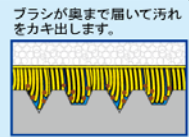

強い洗浄力 + 軽量ボディ

経済的な交換用スポンジ

(販促企画) バスブラシ トレピカ スペアー付き

浴槽・浴室洗い

ピカピカ  
おフロ

BF801 トレピカ バススポンジ

両面洗い

トレピカ+マイクロファイバー  
うす型で2ツ折りがで  
きるので浴槽・浴室・壁・  
小物まで幅広く洗える

裏面はマイクロファイバー素材  
水だけで汚れ落とし  
蛇口まわりや浴槽洗いに

BF823 バスクロス トレピカ

トレピカにおフロ掃除の便利な  
アイテムが新登場

軽くこすって凹凸面の汚れもこれで解消!!  
やわらかくコシのあるブラシで簡単汚れ落とし

極細ブラシ効果で、細かいミゾやキズに入り込んで、付着した汚れを  
力を入れずに楽にカキ出すクリーナーです。

トレピカ  
クリーナー  
でこすると

製品仕様