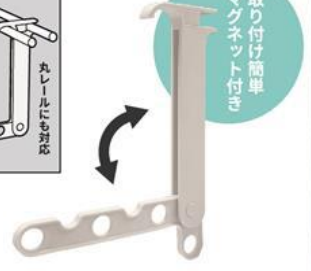

部屋干しの場所にもう困らない！
どんな時でも、どんな場所でも

役立つ部屋干し4強アイテム！

マルチフック

折りたんでコンパクト収納

フック部や壁面プレート部は、家具などにキズをつけにくい
エラストマー樹脂

LK415 マルチフック

こんな場所に使用できます。

- タンスの引き出し
- クローゼット扉
- タオル掛け
- なげし
- 壁面フック
- ドア上部 ※ドア厚 3mm まで
- イスの背もたれ

耐荷重
5kg

5連フック

折りたんでコンパクト収納

フック部や壁面プレート部は、家具などにキズをつけにくい
エラストマー樹脂

LK435 5連フック

こんな場所に使用できます。

- タンスの引き出し
- クローゼット扉
- タオル掛け
- なげし
- 壁面フック
- ドア上部 ※ドア厚 3mm まで

耐荷重
5kg

カーテン4連フック

取り付け簡単
マグネット付き

LK442 カーテン4連フック

コンパクトに収納できます。

吸盤付き4連フック

強力吸盤で
しっかり固定

ガラスなどに
キズをつけにくい
エラストマー樹脂

LK445 吸盤付き4連フック