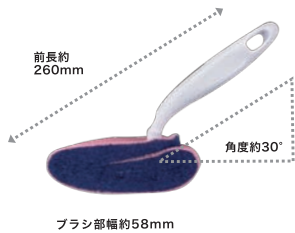

POINT . 02

誤流しないブラシ

柄の形状とヘッドの大きさによって誤って流さないブラシ。

POINT . 03

便器にやさしいブラシ

ヘッド部トレピカ素材は陶器・ステンレス・樹脂素材にキズを付けにくい。

POINT . 04

使い勝手が良いブラシ

ヘッド部が広く上下左右に曲がるので効率的な洗浄ができ、作業時間が短縮。

POINT . 05

洋式・小便器兼用ブラシ

柄が便器のフチに邪魔にならず、広いヘッドが効率良く洗浄。

洋式便器

ブラシ先端でフチ裏洗浄

ブラシ手前でもフチ裏洗浄

水溜り洗浄/誤流しない

便座裏の樹脂素材洗浄

小便器

樹脂製センサー洗浄OK

広いヘッドで作業時間短縮

狭いリップ部にフィット

先端部でフチ裏洗浄

トレピカトイレブラシ短柄
GP036

サイズ：約260x58mm
(洗浄面約135x58mm)

材質：ブラシ部 ポリエステル・
ナイロン不織布
ハンドル部 ポリプロピレン

入数：15個/ケース

上代：635円(税抜)/個

生産国：日本

洋式便器 洗浄ポイント

小便器 洗浄ポイント

洗浄ポイント

樹脂製箇所洗浄
(便座裏、ノズル、
センサー等)