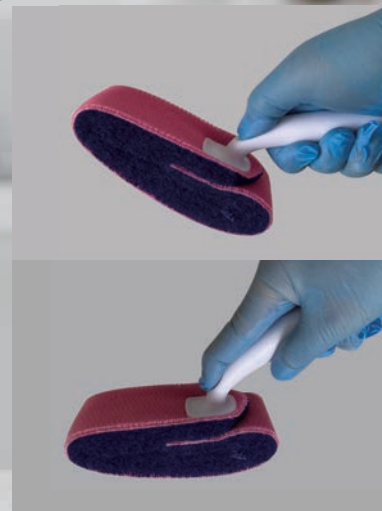

洋式便器と小便器をこれ1本で洗浄！

洗浄面が広く作業時間が短縮でき、楽に使えて身体負担を軽減！

aisen professional series

GP036

トレピカトイレブラシ短柄

POINT . 01

身体負担軽減ブラシ

手になじむハンドルと操作しやすい柄の長さで身体への負担を軽減。

POINT . 02

誤流しないブラシ

柄の形状とヘッドの大きさによって誤って流さないブラシ。

POINT . 03

便器にやさしいブラシ

ヘッド部トレピカ素材は陶器・ステンレス・樹脂素材にキズを付けにくい。

POINT . 04

使い勝手が良いブラシ

ヘッド部が広く上下左右に曲がるので効率的な洗浄ができ、作業時間が短縮。

POINT . 05

洋式・小便器兼用ブラシ

柄が便器のフチに邪魔にならず、広いヘッドが効率良く洗浄。

洋式便器

ブラシ先端でフチ裏洗浄

ブラシ手前でもフチ裏洗浄

水溜り洗浄/誤流しない

便座裏の樹脂素材洗浄

小便器

樹脂製センサー洗浄OK

広いヘッドで作業時間短縮

狭いリップ部にフィット

先端部でフチ裏洗浄

トレピカトイレブラシ短柄
GP036

サイズ：約260x58mm
(洗浄面約135x58mm)