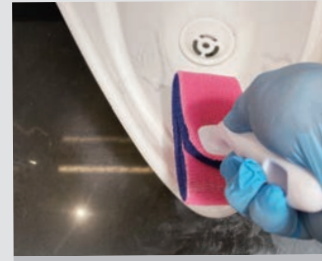

洋式便器と小便器をこれ1本で洗浄！

洗浄面が広く作業時間が短縮でき、楽に使えて身体負担を軽減！

aisen professional series

GP036

トレピカトイレブラシ短柄

POINT . 01

身体負担軽減ブラシ

手になじむハンドルと操作しやすい柄の長さで身体への負担を軽減。

POINT . 02

誤流しないブラシ

柄の形状とヘッドの大きさによって誤って流さないブラシ。

POINT . 03

便器にやさしいブラシ

ヘッド部トレピカ素材は陶器・ステンレス・樹脂素材にキズを付けにくい。

POINT . 04

使い勝手が良いブラシ

ヘッド部が広く上下左右に曲がるので効率的な洗浄ができ、作業時間が短縮。

POINT . 05

洋式・小便器兼用ブラシ

柄が便器のフチに邪魔にならず、広いヘッドが効率良く洗浄。

洋式便器

ブラシ先端でフチ裏洗浄

ブラシ手前でもフチ裏洗浄

水溜り洗浄/誤流しない

便座裏の樹脂素材洗浄

小便器

樹脂製センサー洗浄OK

広いヘッドで作業時間短縮

狭いリップ部にフィット

先端部でフチ裏洗浄

トレピカトイレブラシ短柄
GP036

サイズ：約260x58mm
(洗浄面約135x58mm)